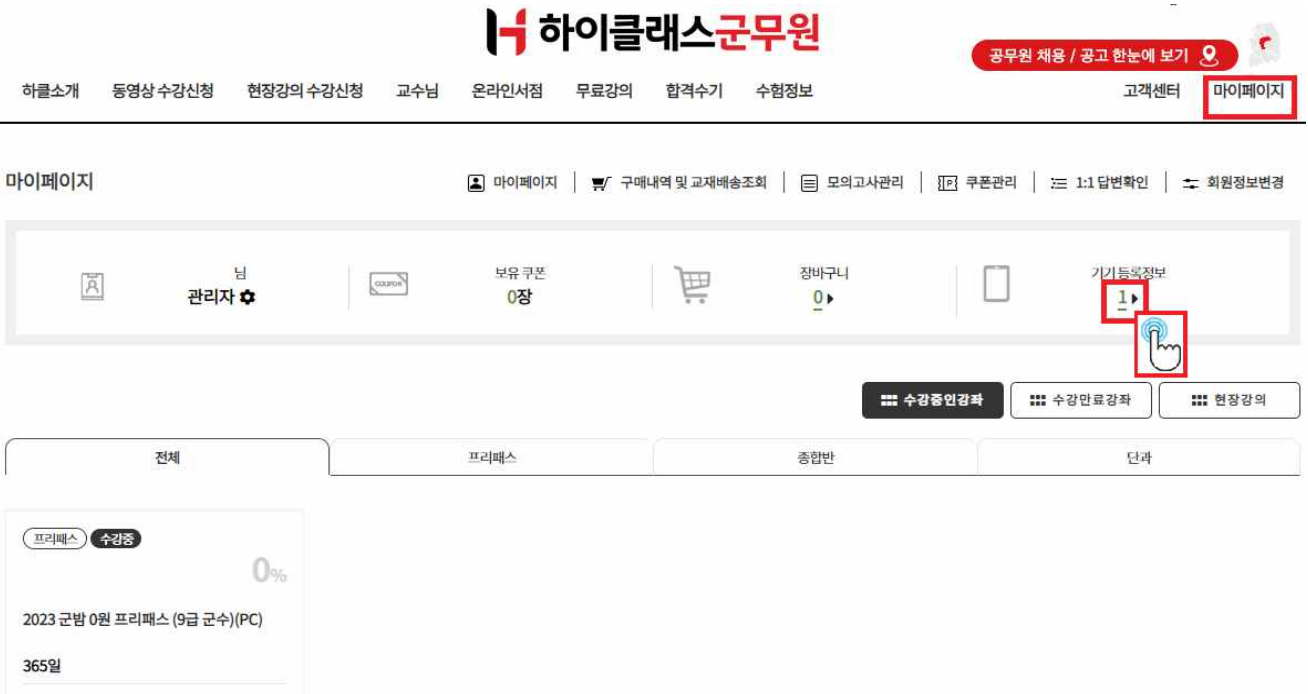

| 모의고사 관리

번호	시험	작별	점수확인	평가분석
1	2022년 4월 제5회 실전 모의고사	정보(9) 모의고사		성적표

22년 12월 Open

군무원 전문 모의고사! 완벽한 실측점검으로 합격 예측!

2023 실전모의고사

출제위원급 전문 교수진이 직접 모의고사 문제를 출제합니다.

7-1. 등록기기 확인 (최대 PC 1대/ 모바일기기 1대) * 마이페이지 -> 기기등록정보 1 ▶ *