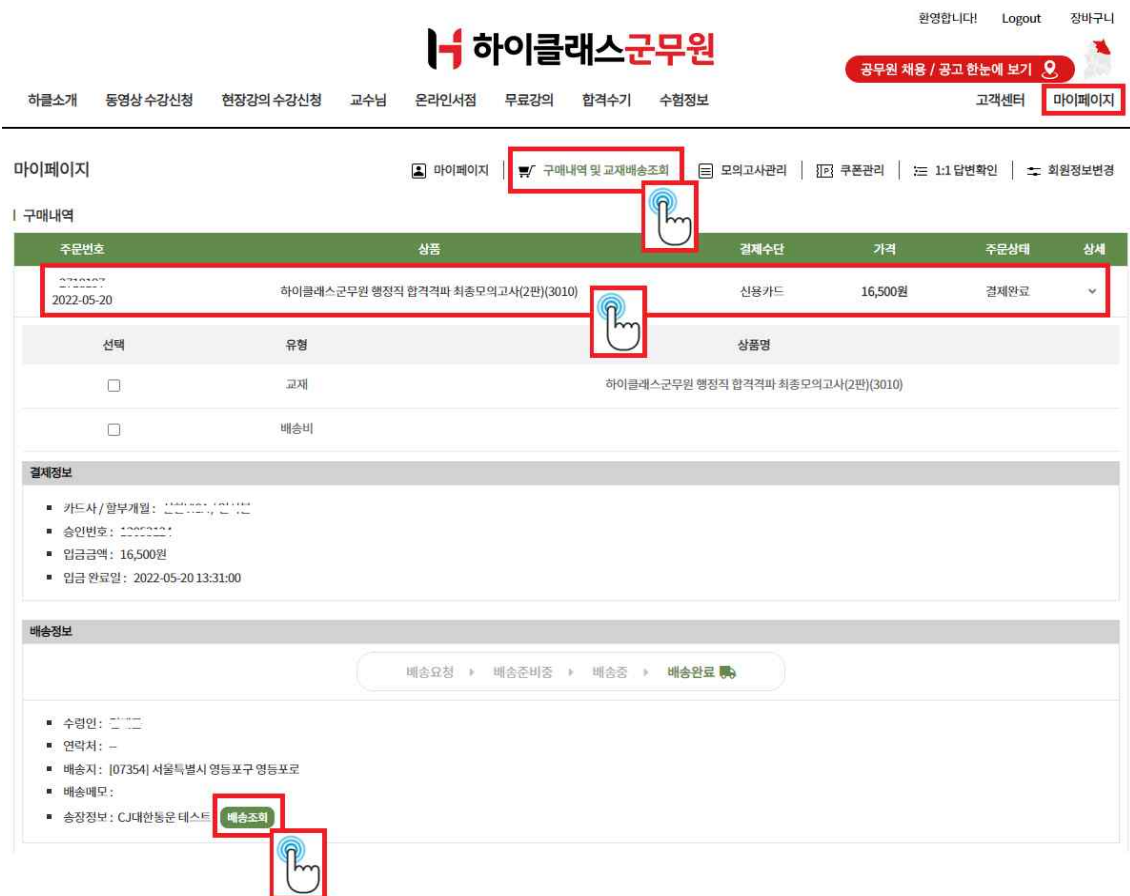

마이페이지 | 마이페이지 | 구매내역 및 교재배송조회 | 모의고사관리 | 쿠폰관리 | ≡ 1:1 답변확인 | 회원정보변경

1:1 상담내역 | 학습 Q&A

번호	분류	제목	상태	등록일
상담내역이 존재하지 않습니다.				

1

상담받기

6-1. 마이페이지 (회원 정보 변경) * 마이페이지 -> 회원 ⚙️ 또는 ≡ 회원정보변경 *

6-2. 마이페이지 (교재 배송조회) * 마이페이지 -> 🛒 구매내역 및 교재배송조회 -> 배송조회 *

6-3. 마이페이지 (월별 모의고사 점수 확인) * 마이페이지 -> 모의고사관리 -> 성적표 *

환영합니다! Logout 장바구니

하이클래스군무원

하클소개 동영상 수강신청 현장강의 수강신청 교수님 온라인서점 무료강의 합격수기 수험정보

공무원 채용 / 공고 한눈에 보기 고객센터 **마이페이지**

마이페이지 | 마이페이지 | 구매내역 및 교재배송조회 | **모의고사관리** | 쿠폰관리 | 1:1 답변확인 | 회원정보변경