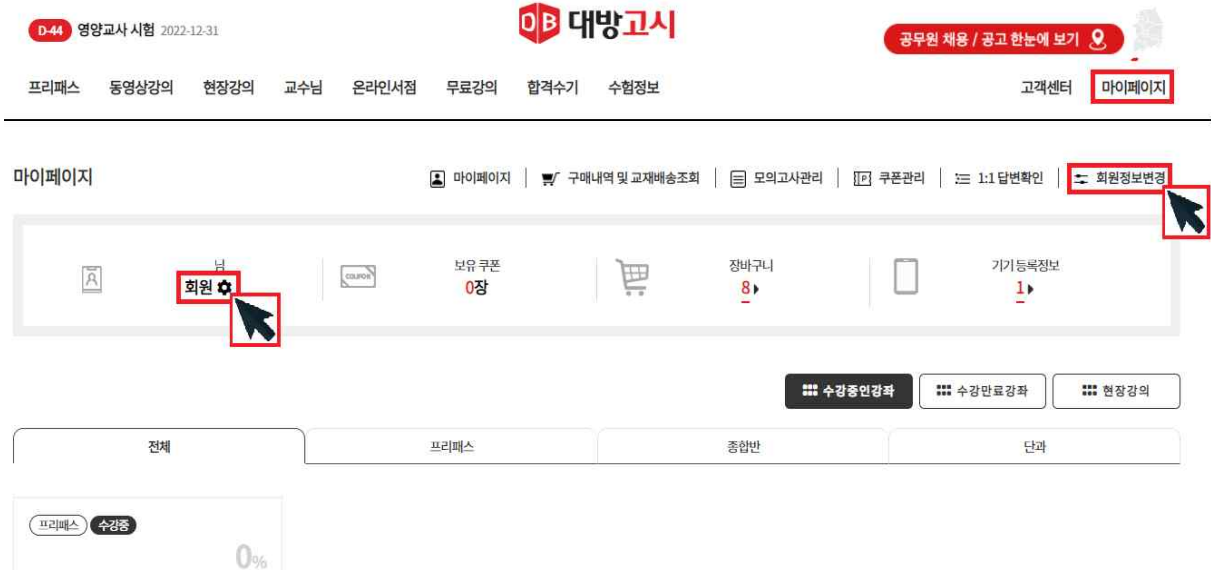

6-1. 마이페이지 (회원 정보 변경) * 마이페이지 -> 회원 ⚙️ 또는 ≡ 회원정보변경 *